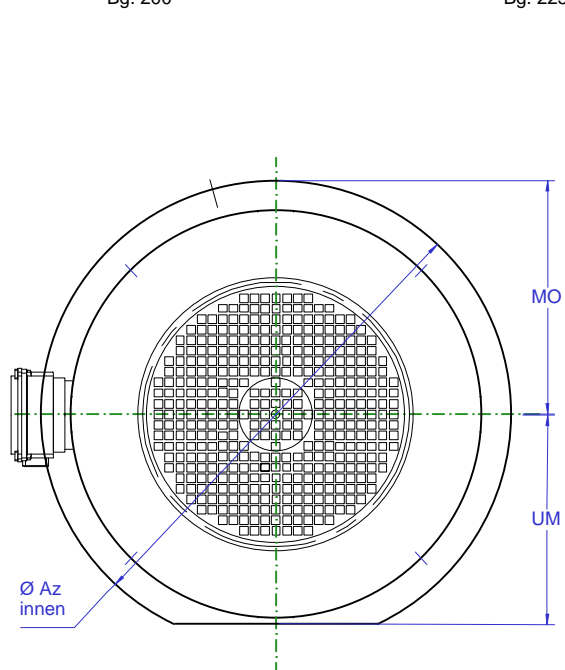

# Fremdlüfteraggregat FBI, IP 66, Mb. 1K/1E WEG

Forced Ventilation Unit FBI, IP 66, drw. 1K/1E WEG

Ventilation Forcée FBI, IP 66, dessin 1K/1E WEG

Gruppi per ventilazione assistita FBI, IP 66, disegno 1K/1E WEG

## Abmessungen / Dimensions / Côtes / Dimensioni / Cotas

Baugröße Frame size Hauteur d'axe Grandezza Medelo	FBI Type FBI Type FBI Tipo	Az Ø	Ah Ø	UM	B	Bz	C	D	M	F Ø (LL)	G	I Ø	Hz	Hh	K	X	Gr	E Ø (LL)	So Ø	Sr	Artikel-Nr. Item number Numéro d'article  No. articolo No. articula
W21 180	180-4 RBK	346	345	-	407	252	160	247	92	10	23	295	1,5	1,5	120	85	25	M6	20	70	FV WEG 180 1K 346 407
W21 200	200-4 RBK	382	382	-	428	250	181	247	69	10	15	295	1,5	1,5	140	105	25	M6	20	83	FV WEG 200 1K 382 428
W21 2225	225-4 RBK	476	430	218	429	237	185	244	52	12	25	295	1,5	1,5	150	115	25	M6	20	62	FV WEG 225 1K 476 429
W21 2831	280-4 RBK	583	533	274	508	270	208	300	62	14	25	400	2	1,5	189	150	25	M8	20	87	FV WEG 280 1K 583 508
W21 355	355-4 RBK	726	691	342	668	430	360	308	70	14	30	400	2	1,5	193	150	25	M8	22	72	FV WEG 355 1K 726 668