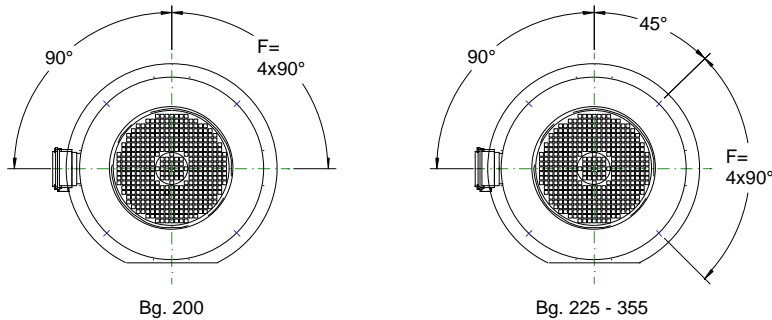

## Abmessungen / Dimensions / Côtes / Dimensioni / Cotas

Baugröße Frame size Hauteur d'axe Grandezza Medelo	FBI Type FBI Type FBI Tipo	Az Ø	Ah Ø	UM	B	Bz	C	D	M	F Ø (LL)	G	I Ø	Hz	Hh	K	X	Gr	E Ø (LL)	So Ø	Sr	Artikel-Nr. Item number Numéro d'article  No. articolo No. articula
W21 180	180-4 RBK	346	345	-	407	252	160	247	92	10	23	295	1,5	1,5	120	85	25	M6	20	70	FV WEG 180 1K 346 407
W21 200	200-4 RBK	382	382	-	428	250	181	247	69	10	15	295	1,5	1,5	140	105	25	M6	20	83	FV WEG 200 1K 382 428
W21 2225	225-4 RBK	476	430	218	429	237	185	244	52	12	25	295	1,5	1,5	150	115	25	M6	20	62	FV WEG 225 1K 476 429
W21 2831	280-4 RBK	583	533	274	508	270	208	300	62	14	25	400	2	1,5	189	150	25	M8	20	87	FV WEG 280 1K 583 508
W21 355	355-4 RBK	726	691	342	668	430	360	308	70	14	30	400	2	1,5	193	150	25	M8	22	72	FV WEG 355 1K 726 668