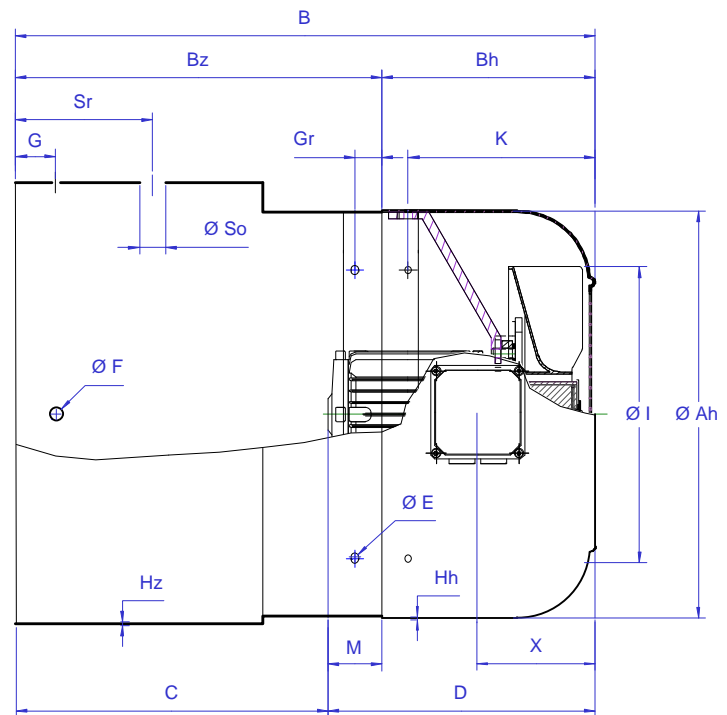

# Fremdlüfteraggregat FBI, IP 66, Mb. 1K/1E WEG

Forced Ventilation Unit FBI, IP 66, drw. 1K/1E WEG

Ventilation Forcée FBI, IP 66, dessin 1K/1E WEG

Gruppi per ventilazione assistita FBI, IP 66, disegno 1K/1E WEG

## Abmessungen / Dimensions / Côtes / Dimensioni / Cotas

Baugröße Frame size Hauteur d'axe Grandezza Medelo	FBI Type FBI Type FBI Tipo	Az Ø	Ah Ø	UM	B	Bz	C	D	M	F Ø (LL)	G	I Ø	Hz	Hh	K	X	Gr	E Ø (LL)	So Ø	Sr	Artikel-Nr. Item number Numéro d'article  No. articolo No. articula
W21 180	180-4 RBK	346	345	-	407	252	160	247	92	10	23	295	1,5	1,5	120	85	25	M6	20	70	FV WEG 180 1K 346 407
W21 200	200-4 RBK	382	382	-	428	250	181	247	69	10	15	295	1,5	1,5	140	105	25	M6	20	83	FV WEG 200 1K 382 428
W21 2225	225-4 RBK	476	430	218	429	237	185	244	52	12	25	295	1,5	1,5	150	115	25	M6	20	62	FV WEG 225 1K 476 429
W21 2831	280-4 RBK	583	533	274	508	270	208	300	62	14	25	400	2	1,5	189	150	25	M8	20	87	FV WEG 280 1K 583 508
W21 355	355-4 RBK	726	691	342	668	430	360	308	70	14	30	400	2	1,5	193	150	25	M8	22	72	FV WEG 355 1K 726 668