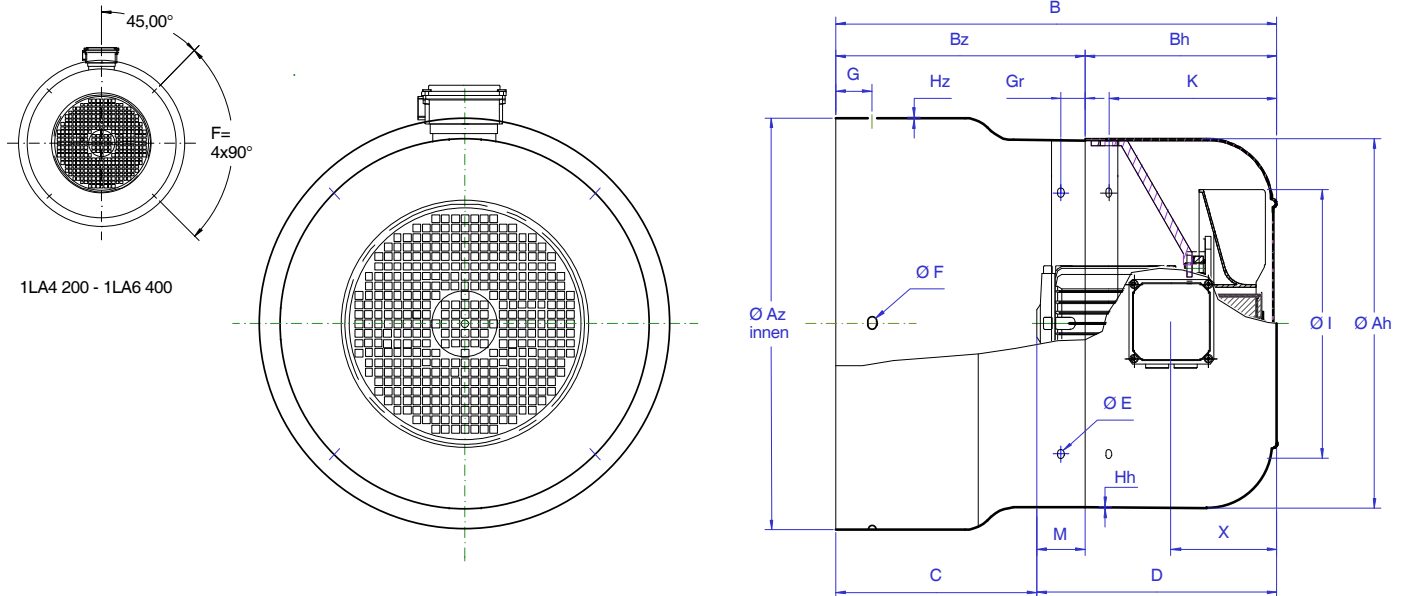

Fremdlüfteraggregat FBI, IP 66, Mb. 1K/1E SIE

Forced Ventilation Unit FBI, IP 66, drw. 1K/1E SIE

Ventilation Forcée FBI, IP 66, dessin 1K/1E SIE

Gruppi per ventilazione assistita FBI, IP 66, disegno 1K/1E SIE

Grupo de ventilación asistida FBI, IP 66, diseño 1K/1E SIE

Siemens

1LA4 / 5 / 6 Bg. 200 – 400 RBK

Stand: Juli 04

Abmessungen / Dimensions / Côtes / Dimensioni / Cotas

Baugröße Frame size Hauteur d'axe Grandezza Medelo	FBI Type FBI Type FBI Tipo	Az Ø	Ah Ø	B	Bz	C	D	M	E Ø (LL)	F Ø (LL)	G	Gr	Hh	Hz	I Ø	K	X	Artikel-Nr. Item number Numéro d'article No. articolo No. articula
1LA4 200	200-4 RBK	380	382	457	279	210	247	69	M6	7x14	55	25	1,5	1,5	295	140	105	FV SIE 200 1K 380 457
1LA4 225	225-4 RBK	440	430	354	162	110	244	52	M6	8,8	10	25	1,5	1,5	295	150	115	FV SIE 225 1K 440 354
1LA4 250	225-4 RBK	470	430	434	242	190	244	52	M6	8,8	10	25	1,5	1,5	295	150	115	FV SIE 250 1K 470 434
1LA4 280	250-4 RBK	520	477	434	214	125	309	89	M8	10	12	25	1,5	2	400	174	135	FV SIE 280 1K 520 434
1LA4 315	280-4 RBK	580	533	430	192	130	300	62	M8	9	10	25	1,5	2	400	189	150	FV SIE 315 1K 580 430
1LA6 200	200-4 RBK	386	382	469	291	222	247	69	M6	8,8	12	25	1,5	1,5	295	140	105	FV SIE 200 1K 386 469
1LA5 225	200-4 RBK	386	382	447	269	200	247	69	M6	7x14	55	25	1,5	1,5	295	140	105	FV SIE 225 1K 386 447
1LA6 225	225-4 RBK	431	430	472	280	228	244	52	M6	8,8	12	25	1,5	1,5	295	150	115	FV SIE 225 1K 431 472
1LA6 250	250-4 RBK	481	477	561	341	252	309	89	M8	8,8	14	25	1,5	2	400	174	135	FV SIE 250 1K 481 561
1LA6 280	280-4 RBK	531	533	559	321	259	300	62	M8	8,8	16	25	1,5	2	400	189	150	FV SIE 280 1K 531 559
1LA6 315	315-4 RBK	596	597	567	310	270	297	40	M8	9,8	16	25	1,5	2	400	207	170	FV SIE 315 1K 596 567
1LA6 355	315-4 RBK	670	597	620	363	323	297	40	M8	12	18	25	1,5	2	400	207	170	FV SIE 355 1K 670 620
1LA6 400	355-4 RBK	750	691	648	410	340	308	70	M8	12	20	25	1,5	2	400	193	150	FV SIE 400 1K 750 648