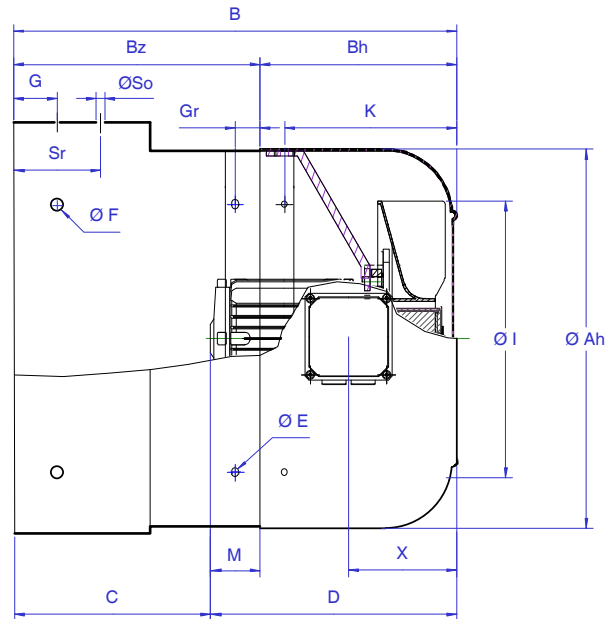

Grupo de ventilación asistida FBI, IP 66, diseño 1K/1E Siemens

Siemens

1LA8 Bg. 315 – 400 RBK

Stand: Aug. 08

Bg. 315 - 355

Bg. 400

Abmessungen / Dimensions / Côtes / Dimensioni / Cotas

Baugröße Frame size Hauteur d'axe Grandezza Medelo	FBI Type FBI Type FBI Tipo	Az Ø	Ah Ø	UM	MO	B	Bz	C	D	M	E Ø (LL)	F Ø (LL)	G	H _z	I Ø	K	X	Gr	So	Ra	Artikel-Nr. Item number Numéro d'article No. articolo No. articula
1LA8 315	315-4 RBK	672	597	309	336	613	356	316	297	40	M8	12	26	2	400	207	170	25	22	63	FV SIE 315 1K 672 613
1LA8 355	315-4 RBK	760	597	351	380	637	380	340	297	40	M8	12	25	2	400	207	170	25	-	-	FV SIE 355 1K 760 637
Zylindrische Ausführung																					
1LA8 315	315-4 RBK	672	597	309	336	643	386	316	327	70	M8	12	26	2	575	222	145	25	22	63	FV SIE 315 1K 672 643
1LA8 355	315-4 RBK	760	597	351	380	667	410	340	327	70	M8	12	25	2	575	222	145	25	-	-	FV SIE 355 1K 760 667
1LA8 400	355-4 RBK	820	691	380	410	718	475	385	333	90	M8	12	25	2,5	660	208	130	25	?	?	FV SIE 400 1K 820 718