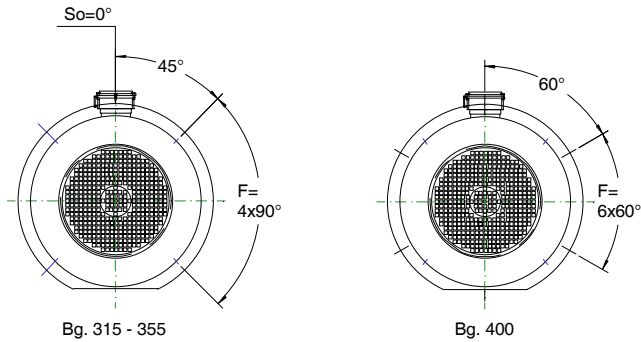

Grupo de ventilación asistida FBI, IP 66, diseño 1K/1E Siemens

Siemens

1LA8 Bg. 315 – 400 RBK

Stand: Aug. 08

Bg. 315 - 355

Bg. 400

Abmessungen / Dimensions / Côtes / Dimensioni / Cotas

Baugröße Frame size Hauteur d'axe Grandezza Medelo	FBI Type FBI Type FBI Tipo	Az Ø	Ah Ø	UM	MO	B	Bz	C	D	M	E Ø (LL)	F Ø (LL)	G	H _z	I Ø	K	X	Gr	So	Ra	Artikel-Nr. Item number Numéro d'article No. articolo No. articula
1LA8 315	315-4 RBK	672	597	309	336	613	356	316	297	40	M8	12	26	2	400	207	170	25	22	63	FV SIE 315 1K 672 613
1LA8 355	315-4 RBK	760	597	351	380	637	380	340	297	40	M8	12	25	2	400	207	170	25	-	-	FV SIE 355 1K 760 637
Zylindrische Ausführung																					
1LA8 315	315-4 RBK	672	597	309	336	643	386	316	327	70	M8	12	26	2	575	222	145	25	22	63	FV SIE 315 1K 672 643
1LA8 355	315-4 RBK	760	597	351	380	667	410	340	327	70	M8	12	25	2	575	222	145	25	-	-	FV SIE 355 1K 760 667
1LA8 400	355-4 RBK	820	691	380	410	718	475	385	333	90	M8	12	25	2,5	660	208	130	25	?	?	FV SIE 400 1K 820 718