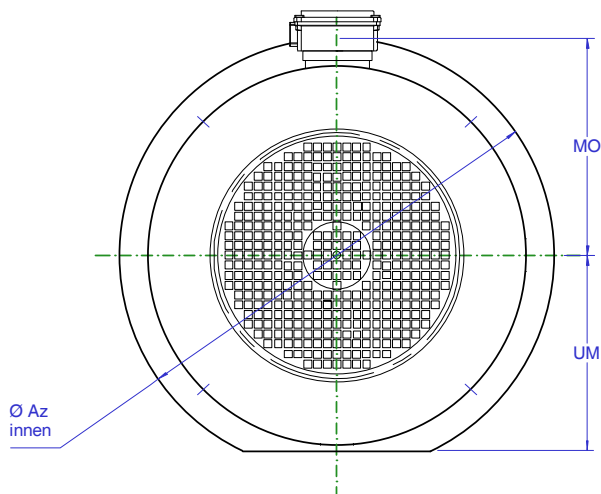

Grupo de ventilación asistida FBI, IP 66, diseño 1K/1E Siemens

Siemens

1LA8 Bg. 315 – 400 RBK

Stand: Aug. 08

Bg. 315 - 355

Bg. 400

Abmessungen / Dimensions / Côtes / Dimensioni / Cotas

Baugröße Frame size Hauteur d'axe Grandezza Medelo	FBI Type FBI Type FBI Tipo	Az Ø	Ah Ø	UM	MO	B	Bz	C	D	M	E Ø (LL)	F Ø (LL)	G	H _z	I Ø	K	X	Gr	So	Ra	Artikel-Nr. Item number Numéro d'article No. articolo No. articula
1LA8 315	315-4 RBK	672	597	309	336	613	356	316	297	40	M8	12	26	2	400	207	170	25	22	63	FV SIE 315 1K 672 613
1LA8 355	315-4 RBK	760	597	351	380	637	380	340	297	40	M8	12	25	2	400	207	170	25	-	-	FV SIE 355 1K 760 637
Zylindrische Ausführung																					
1LA8 315	315-4 RBK	672	597	309	336	643	386	316	327	70	M8	12	26	2	575	222	145	25	22	63	FV SIE 315 1K 672 643
1LA8 355	315-4 RBK	760	597	351	380	667	410	340	327	70	M8	12	25	2	575	222	145	25	-	-	FV SIE 355 1K 760 667
1LA8 400	355-4 RBK	820	691	380	410	718	475	385	333	90	M8	12	25	2,5	660	208	130	25	?	?	FV SIE 400 1K 820 718