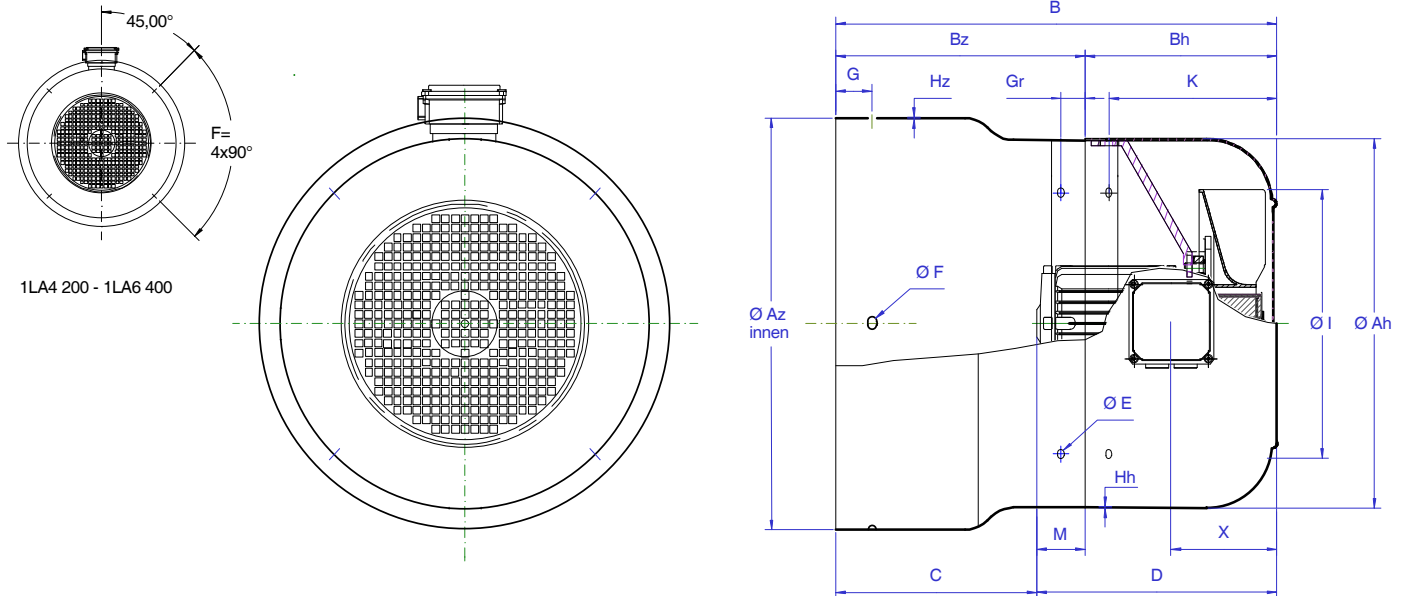

Siemens

1LA4 / 5 / 6 Bg. 200 – 400 RBK

Stand: Juli 04

Abmessungen / Dimensions / Côtes / Dimensioni / Cotas

Baugröße Frame size Hauteur d'axe Grandezza Medelo	FBI Type FBI Type FBI Tipo	Az Ø	Ah Ø	B	Bz	C	D	M	E Ø (LL)	F Ø (LL)	G	Gr	Hh	Hz	I Ø	K	X	Artikel-Nr. Item number Numéro d'article No. articolo No. articula
1LA4 200	200-4 RBK	380	382	457	279	210	247	69	M6	7x14	55	25	1,5	1,5	295	140	105	FV SIE 200 1K 380 457
1LA4 225	225-4 RBK	440	430	354	162	110	244	52	M6	8,8	10	25	1,5	1,5	295	150	115	FV SIE 225 1K 440 354
1LA4 250	225-4 RBK	470	430	434	242	190	244	52	M6	8,8	10	25	1,5	1,5	295	150	115	FV SIE 250 1K 470 434
1LA4 280	250-4 RBK	520	477	434	214	125	309	89	M8	10	12	25	1,5	2	400	174	135	FV SIE 280 1K 520 434
1LA4 315	280-4 RBK	580	533	430	192	130	300	62	M8	9	10	25	1,5	2	400	189	150	FV SIE 315 1K 580 430
1LA6 200	200-4 RBK	386	382	469	291	222	247	69	M6	8,8	12	25	1,5	1,5	295	140	105	FV SIE 200 1K 386 469
1LA5 225	200-4 RBK	386	382	447	269	200	247	69	M6	7x14	55	25	1,5	1,5	295	140	105	FV SIE 225 1K 386 447
1LA6 225	225-4 RBK	431	430	472	280	228	244	52	M6	8,8	12	25	1,5	1,5	295	150	115	FV SIE 225 1K 431 472
1LA6 250	250-4 RBK	481	477	561	341	252	309	89	M8	8,8	14	25	1,5	2	400	174	135	FV SIE 250 1K 481 561
1LA6 280	280-4 RBK	531	533	559	321	259	300	62	M8	8,8	16	25	1,5	2	400	189	150	FV SIE 280 1K 531 559
1LA6 315	315-4 RBK	596	597	567	310	270	297	40	M8	9,8	16	25	1,5	2	400	207	170	FV SIE 315 1K 596 567
1LA6 355	315-4 RBK	670	597	620	363	323	297	40	M8	12	18	25	1,5	2	400	207	170	FV SIE 355 1K 670 620
1LA6 400	355-4 RBK	750	691	648	410	340	308	70	M8	12	20	25	1,5	2	400	193	150	FV SIE 400 1K 750 648