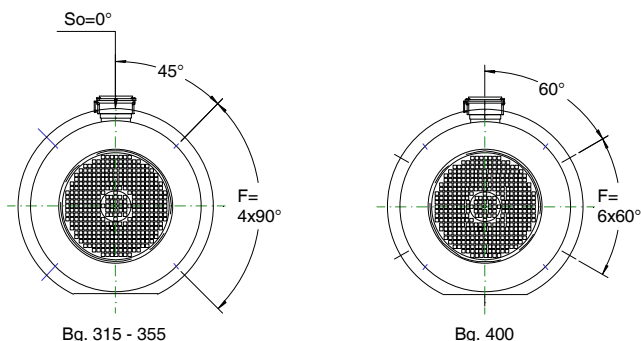

Grupo de ventilación asistida FBI, IP 66, diseño 1K Siemens

Siemens

1LA8 Bg. 315 – 400 RBK

Stand: Aug. 08

Abmessungen / Dimensions / Côtes / Dimensioni / Cotas

Baugröße Frame size Hauteur d'axe Grandezza Medelo	FBI Type FBI Type FBI Tipo	Az Ø	Ah Ø	UM	MO	B	Bz	C	D	M	E Ø (LL)	F Ø (LL)	G	H _z	I Ø	K	X	Gr	So	Ra	Artikel-Nr. Item number Numéro d'article No. articolo No. articula
1LA8 315	315-4 RBK	672	597	309	336	613	356	316	297	40	M8	12	26	2	400	207	170	25	22	63	FV SIE 315 1K 672 613
1LA8 355	315-4 RBK	760	597	351	380	637	380	340	297	40	M8	12	25	2	400	207	170	25	-	-	FV SIE 355 1K 760 637
Zylindrische Ausführung																					
1LA8 315	315-4 RBK	672	597	309	336	643	386	316	327	70	M8	12	26	2	575	222	145	25	22	63	FV SIE 315 1K 672 643
1LA8 355	315-4 RBK	760	597	351	380	667	410	340	327	70	M8	12	25	2	575	222	145	25	-	-	FV SIE 355 1K 760 667
1LA8 400	355-4 RBK	820	691	380	410	718	475	385	333	90	M8	12	25	2,5	660	208	130	25	?	?	FV SIE 400 1K 820 718