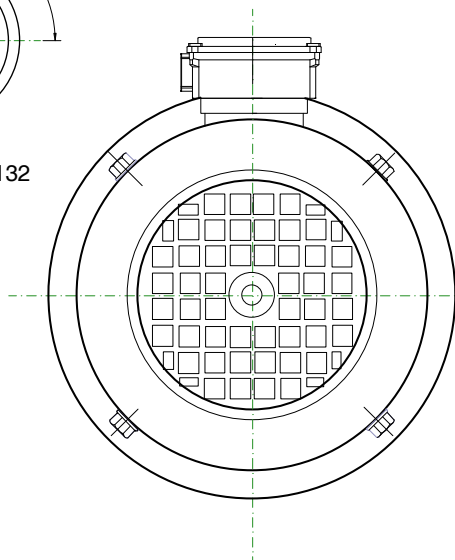

Siemens

1LA7

Bg. 63 – 132 RBK

Stand: März 08

1LA7 Bg. 63 - 132

Abmessungen / Dimensions / Côtes / Dimensioni / Cotas

Baugröße Frame size Hauteur d'axe Grandezza Medelo	FBI Type FBI Type FBI Tipo	Az Ø	Ah Ø	B	Bz	C	D	M	E Ø (LL)	F Ø (LL)	G	Hh	Hz	I Ø	K	X	Gr			Artikel-Nr. Item number Numéro d'article No. articolo No. articola
1LA7 063	63 RBK	116	121	172	62	56	116	6	M4	4,8x6	5,5	1,0	1,0	100	43,5	49	5			FV SIE 063 0K 116 172
1LA7 071	71 RBK	138	136	185	93	70	115	23	M5	4,8x6	5,5	1,0	1,0	130	60,5	68	5			FV SIE 071 0k 138 185
1LA7 080	80 RBK	155	154	184	94	71	113	23	M5	4,8x6	5,5	1,0	1,0	146	61	72,5	5			FV SIE 080 0K 155 184
1LA7 090	90 RBK	172	174	208	108	90	118	18	M5	6x9	5,5	1,0	1,0	167	70	83,5	5			FV SIE 090 0K 172 208
1LA7 100	100 RBK	194	192	218	108	95	123	13	M5	6x9	6	1,0	1,0	185	77	92,5	5			FV SIE 100 0K 194 218
1LA7 112	112 RBK	219	216	236	122	107	129	15	M5	6x9	6	1,0	1,0	209	83	96,5	5			FV SIE 112 0K 219 236
1LA7 132	132 RBK	258	255	254	122	125	129	-3	M5	6x9	6	1,0	1,0	209	94	114,5	5			FV SIE 132 0K 258 254
1LA5/1LA7 160	160 S RBK	311	307	321	185	168	153	17	M6	7x14	6	1,5	1,5	275	111	75	25			FV SIE 160 0K 311 321