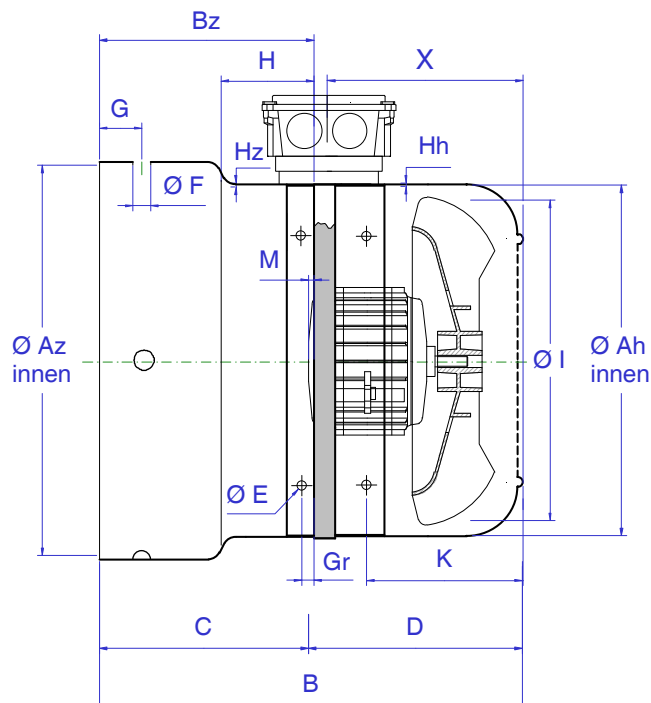

Siemens

1LA7

Bg. 63 – 132 RBK

Stand: März 08

1LA7 Bg. 63 - 132

Abmessungen / Dimensions / Côtes / Dimensioni / Cotas

Baugröße Frame size Hauteur d'axe Grandezza Medelo	FBI Type FBI Type FBI Tipo	Az Ø	Ah Ø	B	Bz	C	D	M	E Ø (LL)	F Ø (LL)	G	Hh	Hz	I Ø	K	X	Gr			Artikel-Nr. Item number Numéro d'article No. articolo No. articola
1LA7 063	63 RBK	116	121	172	62	56	116	6	M4	4,8x6	5,5	1,0	1,0	100	43,5	49	5			FV SIE 063 0K 116 172
1LA7 071	71 RBK	138	136	185	93	70	115	23	M5	4,8x6	5,5	1,0	1,0	130	60,5	68	5			FV SIE 071 0k 138 185
1LA7 080	80 RBK	155	154	184	94	71	113	23	M5	4,8x6	5,5	1,0	1,0	146	61	72,5	5			FV SIE 080 0K 155 184
1LA7 090	90 RBK	172	174	208	108	90	118	18	M5	6x9	5,5	1,0	1,0	167	70	83,5	5			FV SIE 090 0K 172 208
1LA7 100	100 RBK	194	192	218	108	95	123	13	M5	6x9	6	1,0	1,0	185	77	92,5	5			FV SIE 100 0K 194 218
1LA7 112	112 RBK	219	216	236	122	107	129	15	M5	6x9	6	1,0	1,0	209	83	96,5	5			FV SIE 112 0K 219 236
1LA7 132	132 RBK	258	255	254	122	125	129	-3	M5	6x9	6	1,0	1,0	209	94	114,5	5			FV SIE 132 0K 258 254
1LA5/1LA7 160	160 S RBK	311	307	321	185	168	153	17	M6	7x14	6	1,5	1,5	275	111	75	25			FV SIE 160 0K 311 321