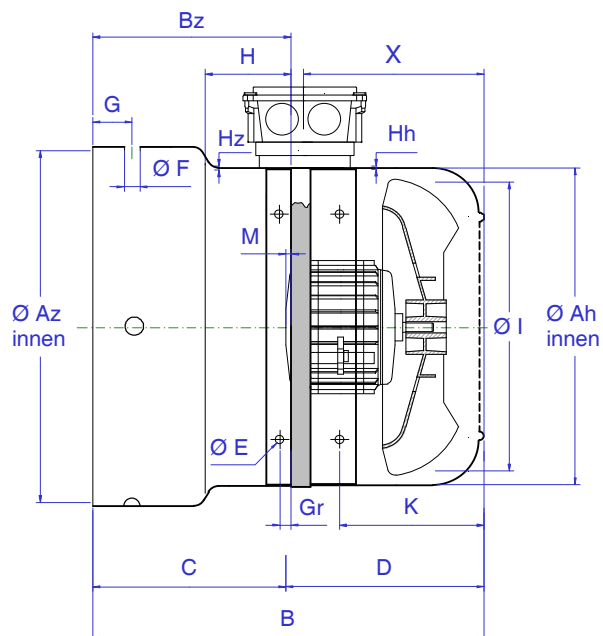

Siemens

1LA5 / 6

Bg. 50 – 184 RBK

Stand: Mai 04

1LA5 56 - 80

1LA5 90 - 160

1LA5/6 180

Abmessungen / Dimensions / Côtes / Dimensioni / Cotas

Baugröße Frame size Hauteur d'axe Grandezza Medelo	FBI Type FBI Type FBI Tipo	Az Ø	Ah Ø	B	Bz	C	D	M	E Ø (LL)	F Ø (LL) F1	F2	G	G2	I Ø	K	X	Hh	Hz	Gr	Artikel-Nr. Item number Numéro d'article No. articolo No. articola
1LA5 056	56 RiK	107	108,5	150	82	60	90	22	M4	4,8x6	-	5,5	-	100	43,5	49	1,0	1,0	5	FV SIE 056 0A 107 150
1LA5 063	63 RBK	122	121	176	66	60	116	6	M4	4,8x6	-	5,5	-	115	57	87	1,0	1,0	5	FV SIE 063 0K 122 176
1LA5 071	71 RBK	137	136	180	88	65	115	23	M5	4,8x6	-	5,5	-	130	60,5	68	1,0	1,0	5	FV SIE 071 0K 137 180
1LA5 080	80 RBK	155	154	179	89	66	113	23	M5	4,8x6	-	5,5	-	146	61	72,5	1,0	1,0	5	FV SIE 080 0K 155 179
1LA5 090	90 RBK	172	174	203	103	85	118	18	M5	4,8x6	-	5,5	-	167	70	83,5	1,0	1,0	5	FV SIE 090 0K 172 203
1LA5 100	100 RBK	193	192	213	103	90	123	13	M5	6x9	-	6	-	185	77	92,5	1,0	1,0	5	FV SIE 100 0K 193 213
1LA5 112	112 RBK	218	216	227	113	98	129	15	M5	6x9	-	6	-	209	83	96,5	1,0	1,0	5	FV SIE 112 0K 218 227
1LA5 132	132 RBK	257	255	289	157	160	129	-3	M5	6x9	-	7,5	-	209	94	114,5	1,0	1,0	5	FV SIE 132 0K 257 289
1LA5/1LA7 160	160 S RBK	311	307	321	185	168	153	17	M6	7x14	-	6	-	275	111	75	1,5	1,5	25	FV SIE 160 0K 311 321
1LA5 180	180 S RBK	350	345	338	183	191	147	-8	M6	8,8	-	12	-	300	120	85	1,5	1,5	25	FV SIE 180 0K 350 338
1LA4 180	180 S RBK	345	345	297	142	150	147	-8	M6	7x14	-	10	-	300	120	85	1,5	1,5	25	FV SIE 180 0K 345 297
1LA6 180	180 S RBK	346	345	362	207	215	147	-8	M6	14	8,8	12	53	300	120	85	1,5	1,5	25	FV SIE 180 0K 345 362