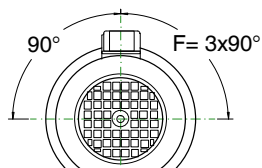

Siemens

1LA5 / 6

Bg. 50 – 184 RBK

Stand: Mai 04

1LA5 56 - 80

1LA5 90 - 160

1LA5/6 180

Abmessungen / Dimensions / Côtes / Dimensioni / Cotas

Baugröße Frame size Hauteur d'axe Grandezza Medelo	FBI Type FBI Type FBI Tipo	Az Ø	Ah Ø	B	Bz	C	D	M	E Ø (LL)	F Ø (LL) F1	F2	G	G2	I Ø	K	X	Hh	Hz	Gr	Artikel-Nr. Item number Numéro d'article No. articolo No. articola
1LA5 056	56 RiK	107	108,5	150	82	60	90	22	M4	4,8x6	-	5,5	-	100	43,5	49	1,0	1,0	5	FV SIE 056 0A 107 150
1LA5 063	63 RBK	122	121	176	66	60	116	6	M4	4,8x6	-	5,5	-	115	57	87	1,0	1,0	5	FV SIE 063 0K 122 176
1LA5 071	71 RBK	137	136	180	88	65	115	23	M5	4,8x6	-	5,5	-	130	60,5	68	1,0	1,0	5	FV SIE 071 0K 137 180
1LA5 080	80 RBK	155	154	179	89	66	113	23	M5	4,8x6	-	5,5	-	146	61	72,5	1,0	1,0	5	FV SIE 080 0K 155 179
1LA5 090	90 RBK	172	174	203	103	85	118	18	M5	4,8x6	-	5,5	-	167	70	83,5	1,0	1,0	5	FV SIE 090 0K 172 203
1LA5 100	100 RBK	193	192	213	103	90	123	13	M5	6x9	-	6	-	185	77	92,5	1,0	1,0	5	FV SIE 100 0K 193 213
1LA5 112	112 RBK	218	216	227	113	98	129	15	M5	6x9	-	6	-	209	83	96,5	1,0	1,0	5	FV SIE 112 0K 218 227
1LA5 132	132 RBK	257	255	289	157	160	129	-3	M5	6x9	-	7,5	-	209	94	114,5	1,0	1,0	5	FV SIE 132 0K 257 289
1LA5/1LA7 160	160 S RBK	311	307	321	185	168	153	17	M6	7x14	-	6	-	275	111	75	1,5	1,5	25	FV SIE 160 0K 311 321
1LA5 180	180 S RBK	350	345	338	183	191	147	-8	M6	8,8	-	12	-	300	120	85	1,5	1,5	25	FV SIE 180 0K 350 338
1LA4 180	180 S RBK	345	345	297	142	150	147	-8	M6	7x14	-	10	-	300	120	85	1,5	1,5	25	FV SIE 180 0K 345 297
1LA6 180	180 S RBK	346	345	362	207	215	147	-8	M6	14	8,8	12	53	300	120	85	1,5	1,5	25	FV SIE 180 0K 345 362