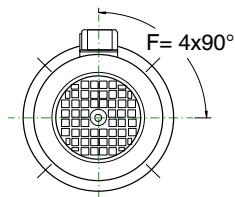

Siemens

1LA5 / 6

Bg. 50 – 184 RBK

Stand: Mai 04

1LA5 56 - 80

1LA5 90 - 160

1LA5/6 180

Abmessungen / Dimensions / Côtes / Dimensioni / Cotas

Baugröße Frame size Hauteur d'axe Grandezza Medelo	FBI Type FBI Type FBI Tipo	Az Ø	Ah Ø	B	Bz	C	D	M	E Ø (LL)	F Ø (LL) F1	F2	G	G2	I Ø	K	X	Hh	Hz	Gr	Artikel-Nr. Item number Numéro d'article No. articolo No. articola
1LA5 056	56 RiK	107	108,5	150	82	60	90	22	M4	4,8x6	-	5,5	-	100	43,5	49	1,0	1,0	5	FV SIE 056 0A 107 150
1LA5 063	63 RBK	122	121	176	66	60	116	6	M4	4,8x6	-	5,5	-	115	57	87	1,0	1,0	5	FV SIE 063 0K 122 176
1LA5 071	71 RBK	137	136	180	88	65	115	23	M5	4,8x6	-	5,5	-	130	60,5	68	1,0	1,0	5	FV SIE 071 0K 137 180
1LA5 080	80 RBK	155	154	179	89	66	113	23	M5	4,8x6	-	5,5	-	146	61	72,5	1,0	1,0	5	FV SIE 080 0K 155 179
1LA5 090	90 RBK	172	174	203	103	85	118	18	M5	4,8x6	-	5,5	-	167	70	83,5	1,0	1,0	5	FV SIE 090 0K 172 203
1LA5 100	100 RBK	193	192	213	103	90	123	13	M5	6x9	-	6	-	185	77	92,5	1,0	1,0	5	FV SIE 100 0K 193 213
1LA5 112	112 RBK	218	216	227	113	98	129	15	M5	6x9	-	6	-	209	83	96,5	1,0	1,0	5	FV SIE 112 0K 218 227
1LA5 132	132 RBK	257	255	289	157	160	129	-3	M5	6x9	-	7,5	-	209	94	114,5	1,0	1,0	5	FV SIE 132 0K 257 289
1LA5/1LA7 160	160 S RBK	311	307	321	185	168	153	17	M6	7x14	-	6	-	275	111	75	1,5	1,5	25	FV SIE 160 0K 311 321
1LA5 180	180 S RBK	350	345	338	183	191	147	-8	M6	8,8	-	12	-	300	120	85	1,5	1,5	25	FV SIE 180 0K 350 338
1LA4 180	180 S RBK	345	345	297	142	150	147	-8	M6	7x14	-	10	-	300	120	85	1,5	1,5	25	FV SIE 180 0K 345 297
1LA6 180	180 S RBK	346	345	362	207	215	147	-8	M6	14	8,8	12	53	300	120	85	1,5	1,5	25	FV SIE 180 0K 345 362