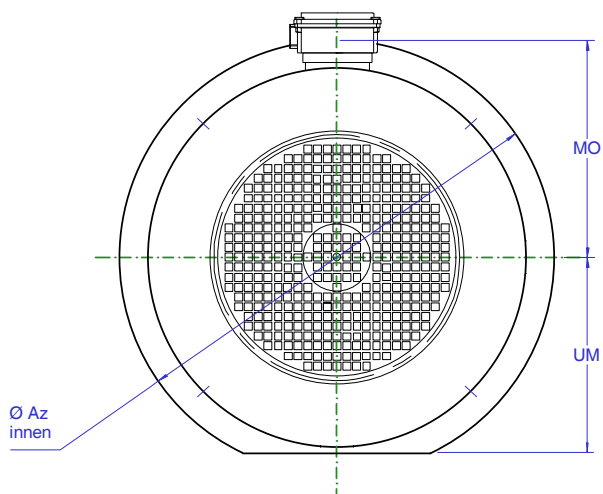

Grupo de ventilación asistida FBI, IP 66, diseño 1K Siemens

Siemens

1LA8 Bg. 315 – 400 RBK

Stand: Aug. 08

Abmessungen / Dimensions / Côtes / Dimensioni / Cotas

Baugröße Frame size Hauteur d'axe Grandezza Medelo	FBI Type FBI Type FBI Tipo	Az Ø	Ah Ø	UM	MO	B	Bz	C	D	M	E Ø (LL)	F Ø (LL)	G	H _z	I Ø	K	X	Gr	So	Ra	Artikel-Nr. Item number Numéro d'article No. articolo No. articula
1LA8 315	315-4 RBK	672	597	309	336	613	356	316	297	40	M8	12	26	2	400	207	170	25	22	63	FV SIE 315 1K 672 613
1LA8 355	315-4 RBK	760	597	351	380	637	380	340	297	40	M8	12	25	2	400	207	170	25	-	-	FV SIE 355 1K 760 637
Zylindrische Ausführung																					
1LA8 315	315-4 RBK	672	597	309	336	643	386	316	327	70	M8	12	26	2	575	222	145	25	22	63	FV SIE 315 1K 672 643
1LA8 355	315-4 RBK	760	597	351	380	667	410	340	327	70	M8	12	25	2	575	222	145	25	-	-	FV SIE 355 1K 760 667
1LA8 400	355-4 RBK	820	691	380	410	718	475	385	333	90	M8	12	25	2,5	660	208	130	25	?	?	FV SIE 400 1K 820 718