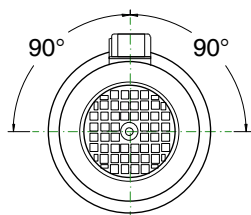

Siemens

1LA7

Bg. 63 – 132 RBK

Stand: März 08

1LA7 Bg. 63 - 132

Abmessungen / Dimensions / Côtes / Dimensioni / Cotas

Baugröße Frame size Hauteur d'axe Grandezza Medelo	FBI Type FBI Type FBI Tipo	Az Ø	Ah Ø	B	Bz	C	D	M	E Ø (LL)	F Ø (LL)	G	Hh	Hz	I Ø	K	X	Gr			Artikel-Nr. Item number Numéro d'article No. articolo No. articola
1LA7 063	63 RBK	116	121	172	62	56	116	6	M4	4,8x6	5,5	1,0	1,0	100	43,5	49	5			FV SIE 063 0K 116 172
1LA7 071	71 RBK	138	136	185	93	70	115	23	M5	4,8x6	5,5	1,0	1,0	130	60,5	68	5			FV SIE 071 0k 138 185
1LA7 080	80 RBK	155	154	184	94	71	113	23	M5	4,8x6	5,5	1,0	1,0	146	61	72,5	5			FV SIE 080 0K 155 184
1LA7 090	90 RBK	172	174	208	108	90	118	18	M5	6x9	5,5	1,0	1,0	167	70	83,5	5			FV SIE 090 0K 172 208
1LA7 100	100 RBK	194	192	218	108	95	123	13	M5	6x9	6	1,0	1,0	185	77	92,5	5			FV SIE 100 0K 194 218
1LA7 112	112 RBK	219	216	236	122	107	129	15	M5	6x9	6	1,0	1,0	209	83	96,5	5			FV SIE 112 0K 219 236
1LA7 132	132 RBK	258	255	254	122	125	129	-3	M5	6x9	6	1,0	1,0	209	94	114,5	5			FV SIE 132 0K 258 254
1LA5/1LA7 160	160 S RBK	311	307	321	185	168	153	17	M6	7x14	6	1,5	1,5	275	111	75	25			FV SIE 160 0K 311 321