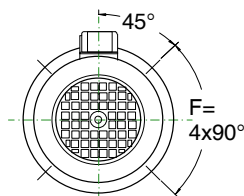

Siemens

1LA5 / 6

Bg. 50 – 184 RBK

Stand: Mai 04

1LA5 56 - 80

1LA5 90 - 160

1LA5/6 180

Abmessungen / Dimensions / Côtes / Dimensioni / Cotas

Baugröße Frame size Hauteur d'axe Grandezza Medelo	FBI Type FBI Type FBI Tipo	Az Ø	Ah Ø	B	Bz	C	D	M	E Ø (LL)	F Ø (LL) F1	F2	G	G2	I Ø	K	X	Hh	Hz	Gr	Artikel-Nr. Item number Numéro d'article No. articolo No. articola
1LA5 056	56 RiK	107	108,5	150	82	60	90	22	M4	4,8x6	-	5,5	-	100	43,5	49	1,0	1,0	5	FV SIE 056 0A 107 150
1LA5 063	63 RBK	122	121	176	66	60	116	6	M4	4,8x6	-	5,5	-	115	57	87	1,0	1,0	5	FV SIE 063 0K 122 176
1LA5 071	71 RBK	137	136	180	88	65	115	23	M5	4,8x6	-	5,5	-	130	60,5	68	1,0	1,0	5	FV SIE 071 0K 137 180
1LA5 080	80 RBK	155	154	179	89	66	113	23	M5	4,8x6	-	5,5	-	146	61	72,5	1,0	1,0	5	FV SIE 080 0K 155 179
1LA5 090	90 RBK	172	174	203	103	85	118	18	M5	4,8x6	-	5,5	-	167	70	83,5	1,0	1,0	5	FV SIE 090 0K 172 203
1LA5 100	100 RBK	193	192	213	103	90	123	13	M5	6x9	-	6	-	185	77	92,5	1,0	1,0	5	FV SIE 100 0K 193 213
1LA5 112	112 RBK	218	216	227	113	98	129	15	M5	6x9	-	6	-	209	83	96,5	1,0	1,0	5	FV SIE 112 0K 218 227
1LA5 132	132 RBK	257	255	289	157	160	129	-3	M5	6x9	-	7,5	-	209	94	114,5	1,0	1,0	5	FV SIE 132 0K 257 289
1LA5/1LA7 160	160 S RBK	311	307	321	185	168	153	17	M6	7x14	-	6	-	275	111	75	1,5	1,5	25	FV SIE 160 0K 311 321
1LA5 180	180 S RBK	350	345	338	183	191	147	-8	M6	8,8	-	12	-	300	120	85	1,5	1,5	25	FV SIE 180 0K 350 338
1LA4 180	180 S RBK	345	345	297	142	150	147	-8	M6	7x14	-	10	-	300	120	85	1,5	1,5	25	FV SIE 180 0K 345 297
1LA6 180	180 S RBK	346	345	362	207	215	147	-8	M6	14	8,8	12	53	300	120	85	1,5	1,5	25	FV SIE 180 0K 345 362