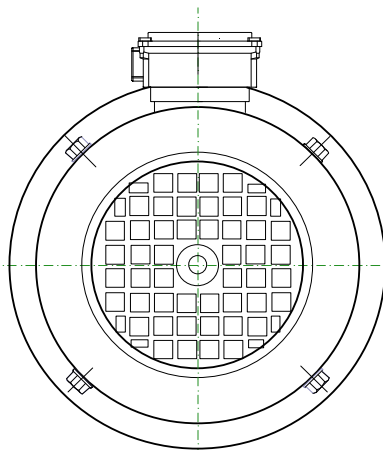

Siemens

1LA5 / 6

Bg. 50 – 184 RBK

Stand: Mai 04

1LA5 56 - 80

1LA5 90 - 160

1LA5/6 180

Abmessungen / Dimensions / Côtes / Dimensioni / Cotas

Baugröße Frame size Hauteur d'axe Grandezza Medelo	FBI Type FBI Type FBI Tipo	Az Ø	Ah Ø	B	Bz	C	D	M	E Ø (LL)	F Ø (LL) F1	F2	G	G2	I Ø	K	X	Hh	Hz	Gr	Artikel-Nr. Item number Numéro d'article No. articolo No. articola
1LA5 056	56 RiK	107	108,5	150	82	60	90	22	M4	4,8x6	-	5,5	-	100	43,5	49	1,0	1,0	5	FV SIE 056 0A 107 150
1LA5 063	63 RBK	122	121	176	66	60	116	6	M4	4,8x6	-	5,5	-	115	57	87	1,0	1,0	5	FV SIE 063 0K 122 176
1LA5 071	71 RBK	137	136	180	88	65	115	23	M5	4,8x6	-	5,5	-	130	60,5	68	1,0	1,0	5	FV SIE 071 0K 137 180
1LA5 080	80 RBK	155	154	179	89	66	113	23	M5	4,8x6	-	5,5	-	146	61	72,5	1,0	1,0	5	FV SIE 080 0K 155 179
1LA5 090	90 RBK	172	174	203	103	85	118	18	M5	4,8x6	-	5,5	-	167	70	83,5	1,0	1,0	5	FV SIE 090 0K 172 203
1LA5 100	100 RBK	193	192	213	103	90	123	13	M5	6x9	-	6	-	185	77	92,5	1,0	1,0	5	FV SIE 100 0K 193 213
1LA5 112	112 RBK	218	216	227	113	98	129	15	M5	6x9	-	6	-	209	83	96,5	1,0	1,0	5	FV SIE 112 0K 218 227
1LA5 132	132 RBK	257	255	289	157	160	129	-3	M5	6x9	-	7,5	-	209	94	114,5	1,0	1,0	5	FV SIE 132 0K 257 289
1LA5/1LA7 160	160 S RBK	311	307	321	185	168	153	17	M6	7x14	-	6	-	275	111	75	1,5	1,5	25	FV SIE 160 0K 311 321
1LA5 180	180 S RBK	350	345	338	183	191	147	-8	M6	8,8	-	12	-	300	120	85	1,5	1,5	25	FV SIE 180 0K 350 338
1LA4 180	180 S RBK	345	345	297	142	150	147	-8	M6	7x14	-	10	-	300	120	85	1,5	1,5	25	FV SIE 180 0K 345 297
1LA6 180	180 S RBK	346	345	362	207	215	147	-8	M6	14	8,8	12	53	300	120	85	1,5	1,5	25	FV SIE 180 0K 345 362