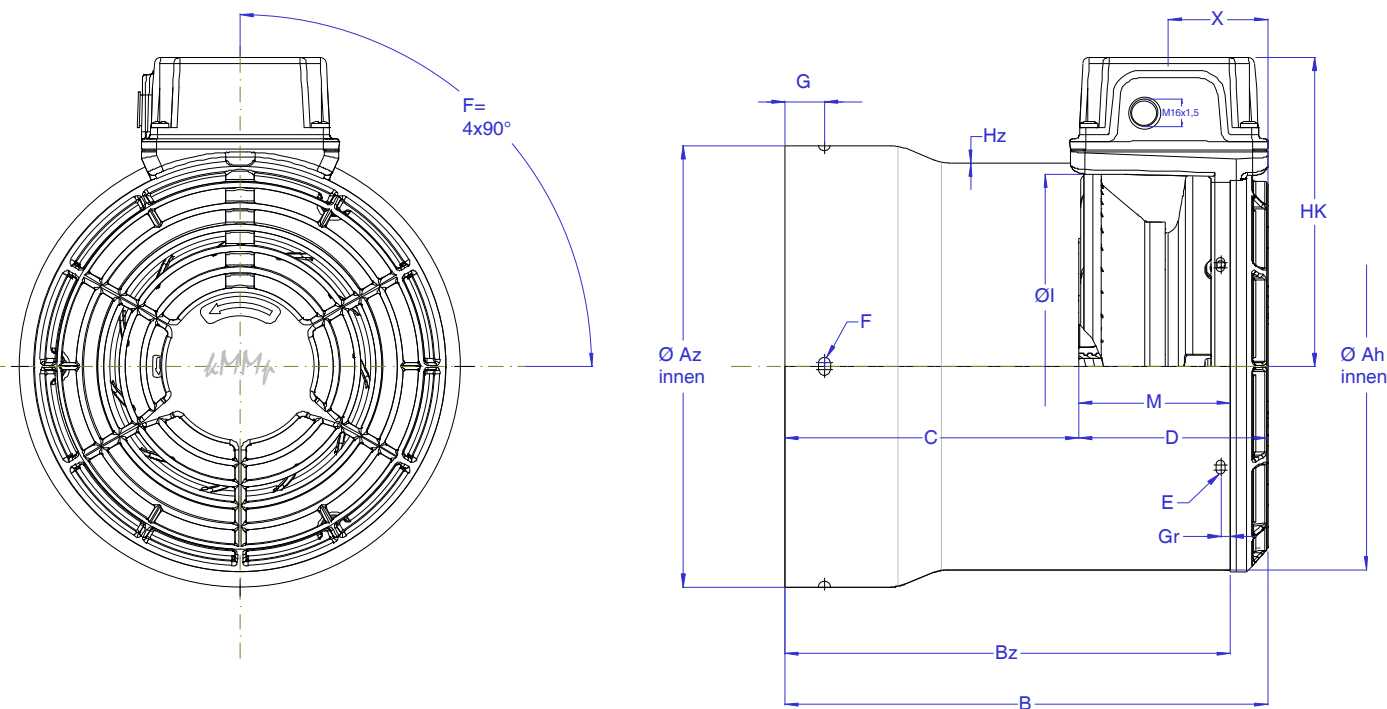

## Abmessungen / Dimensions / Côtes / Dimensioni / Cotas

Baugröße Frame size Hauteur d'axe Grandezza Medelo	FBI Type FBI Type FBI Tipo	Az Ø	Ah Ø	B	Bz	C	D	M	E Ø (LL)	F Ø (LL)	G	Gr	Hz	HK	I Ø	X	Artikel-Nr. Item number Numéro d'article No. Articolo No. Articulo
1LA5 056	63 AH	107	121	163	148	70	93	78	M5	4,8x6	5,5	5	1,5	117	118	53	FV SIE 056 0E 107 163
1LA5 063	63 AH	122	121	163	148	70	93	78	M5	4,8x6	5,5	5	1,5	117	118	53	FV SIE 063 0E 122 163
1LA5 071	71 AH	137	136	168	153	75	93	78	M5	4,8x6	5,5	5	1,5	124	132	53	FV SIE 071 0E 137 168
1LA5 080	80 AH	155	154	169	154	76	93	78	M5	4,8x6	5,5	5	1,5	133	150	53	FV SIE 080 0E 155 169
1LA5 090	90 AH	174	174	186	166	85	101	81	M5	4,8x6	5,5	5	1,5	143	170	53	FV SIE 090 0E 174 186
1LA5 100	100 AH	193	192	191	171	90	101	81	M5	6x9	6	5	1,5	152	184	53	FV SIE 100 0E 193 191
1LA5 112	112 AH	218	216	199	179	98	101	81	M5	6x9	6	5	1,5	164	204	53	FV SIE 112 0E 218 199
1LA5 132	132 AH	257	255	270	245	160	110	85	M5	6x9	7,5	5	1,5	184	230	53	FV SIE 132 0E 257 270
1LA5 160	160 AH	311	307	306	281	168	138	113	M5	7x14	6	5	1,5	211	270	53	FV SIE 160 0E 311 306
1LA5 180	160 AH	350	307	329	304	191	138	113	M5	8,8	12	5	1,5	211	270	53	FV SIE 180 0E 350 329