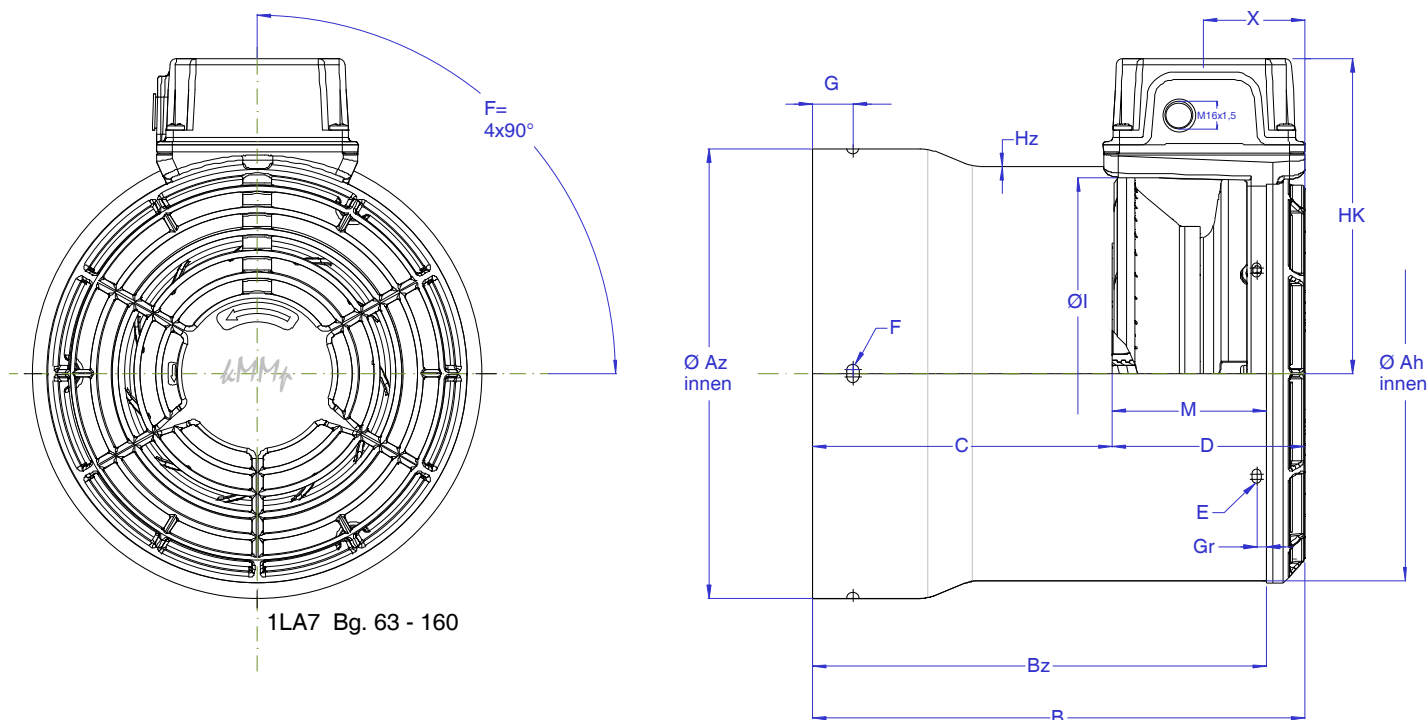

Fremdlüfteraggregat FBI, IP 66, Mb. 0E SIE

Forced Ventilation Unit FBI, IP 66, drw. 0E SIE

Ventilation Forcée FBI, IP 66, dessin 0E SIE

Gruppi per ventilazione assistita FBI, IP 66, disegno 0E SIE

Grupo de ventilación asistida FBI, IP 66, diseño 0E SIE

Siemens

1LA7

Bg. 63 – 160 AH

Stand: Juli 08

1LA7 Bg. 63 - 160

Abmessungen / Dimensions / Côtes / Dimensioni / Cotas

Baugröße Frame size Hauteur d'axe Grandezza Medelo	FBI Type FBI Type FBI Tipo	Az Ø	Ah Ø	B	Bz	C	D	M	E Ø (LL)	F Ø (LL)	G	HK	Hz	X	I Ø	Gr	Artikel-Nr. Item number Numéro d'article No. articolo No. articola
1LA7 063	63 AH	116	121	159	144	66	93	78	M5	4,8x6	5,5	117	1,5	53	118	5	FV SIE 063 0E 116 159
1LA7 071	71 AH	138	136	173	158	80	93	78	M5	4,8x6	5,5	124	1,5	53	132	5	FV SIE 071 0E 138 173
1LA7 080	80 AH	155	154	174	159	81	93	78	M5	4,8x6	5,5	133	1,5	53	150	5	FV SIE 080 0E 155 174
1LA7 090	90 AH	174	174	191	171	90	101	81	M5	6x9	5,5	143	1,5	53	170	5	FV SIE 090 0E 174 191
1LA7 100	100 AH	194	192	196	176	95	101	81	M5	6x9	6	152	1,5	53	184	5	FV SIE 100 0E 194 196
1LA7 112	112 AH	219	216	208	188	107	101	81	M5	6x9	6	164	1,5	53	204	5	FV SIE 112 0E 219 208
1LA7 132	132 AH	258	255	235	210	125	110	85	M5	6x9	6	184	1,5	53	230	5	FV SIE 132 0E 258 235
1LA7 160	160 AH	311	307	306	281	168	138	113	M5	7x14	6	211	1,5	53	270	5	FV SIE 160 0E 311 306
1LA7 180	160 AH	350	307	329	304	191	138	113	M5	8,8	12	211	1,5	53	270	5	FV SIE 180 0E 350 329

Abweichende Abmessungen (A, B, G) sowie Sonderausführungen lieferbar!

Different diameters (A, B, G), special versions available!

Possibilité de livrer différents longueurs (A, B, G) modèles 'hors série'!

Deviazione di misure (B,G) sono disponibili!

Diferencias de cotas (B,G) pueden ser entregadas!

Kurt Maier Motor-Press GmbH

Birkenweg 18 * DE - 37589 Kalefeld

☎ +49(0)5553 99 01 0 * 📠 +49(0)5553 99 01 88 * ✉ E-mail: info@kmmp.de * <http://www.kmmp.de>