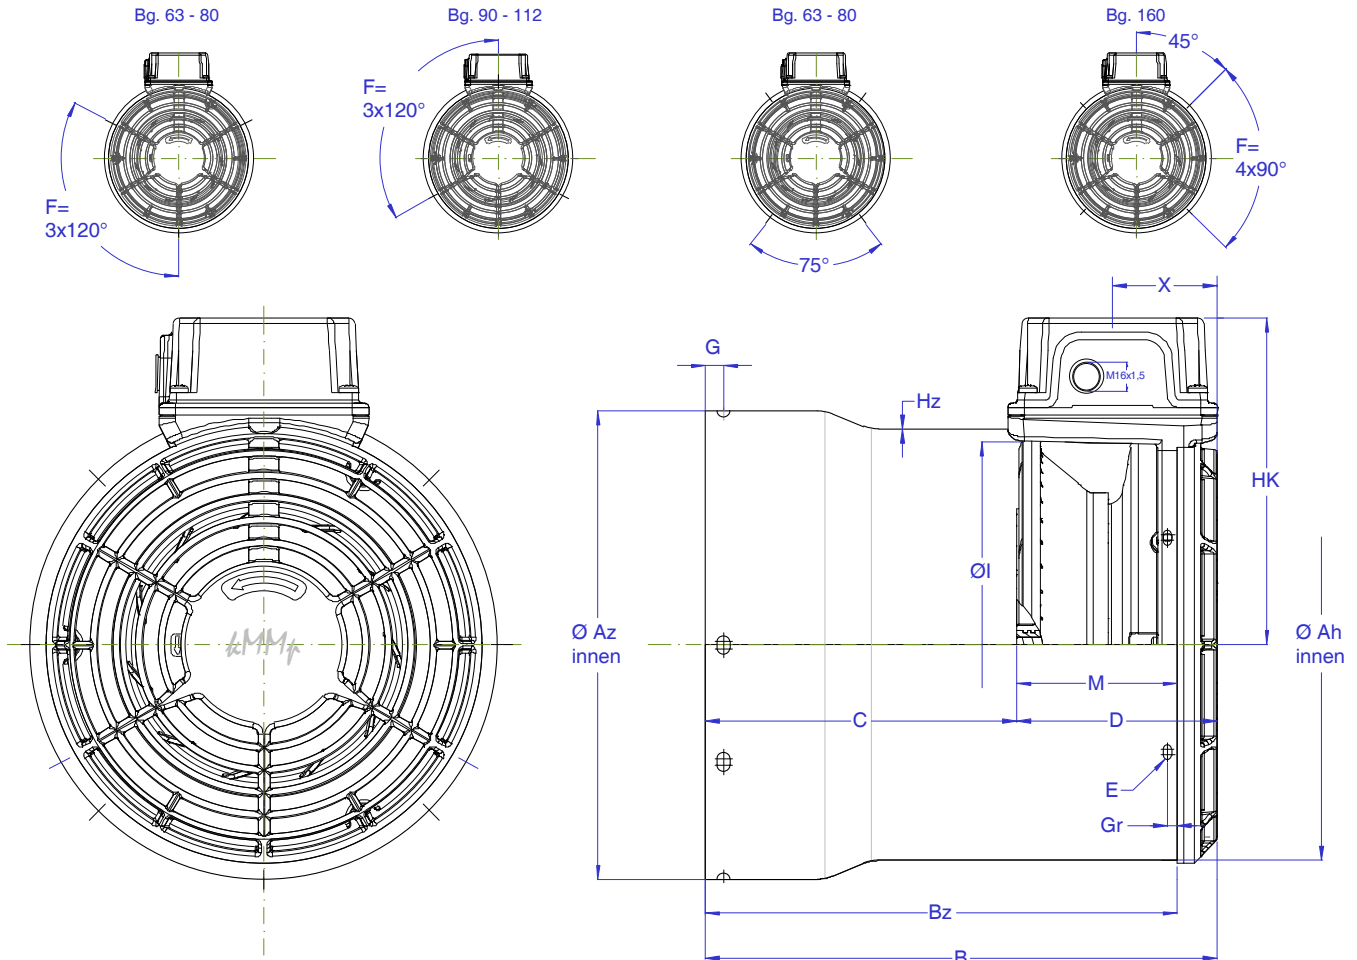

Grupo de ventilación asistida FBI, IP 66, diseño 0E Elektrim

ELEKTRIM

(2002) Bg. 63 – 160 AH

Stand: Juli 09

Abmessungen / Dimensions / Côtes / Dimensioni / Cotas

Baugröße Frame size Hauteur d'axe Grandezza Medelo	FBI Type FBI Type FBI Tipo	Az Ø	Ah Ø	B	Bz	C	D	M	E Ø (LL)	F Ø (LL)	G	Gr	Hz	HK	I Ø	X	Artikel-Nr. Item number Numéro d'article No. Articolo No. Articola
ELE 063	63 AH	121	121	175	160	72	103	88	M5	4,8x6	7	5	1,5	117	118	53	FV ELE 063 0E 121 175
ELE 071	71 AH	136	136	175	160	72	103	88	M5	6x9	7	5	1,5	124	132	53	FV ELE 071 0E 136 175
ELE 080	80 AH	154	154	178	163	75	103	88	M5	6x9	7	5	1,5	133	150	53	FV ELE 080 0E 154 178
ELE 090	90 AH	174	174	181	161	80	101	81	M5	6x9	14	5	1,5	143	170	53	FV ELE 090 0E 174 181
ELE 100	100 AH	198	192	180	160	79	101	81	M5	6x9	14	5	1,5	152	184	53	FV ELE 100 0E 198 180
ELE 112	112 AH	225	216	187	167	86	101	81	M5	6x9	14	5	1,5	164	204	53	FV ELE 112 0E 225 187
ELE 132	132 AH	255	255	209	184	99	110	85	M5	6x9	14	5	1,5	184	230	53	FV ELE 132 0E 255 209
ELE 160	160 AH	312	307	285	260	147	138	113	M5	7x14	14	5	1,5	211	270	53	FV ELE 160 0E 312 285