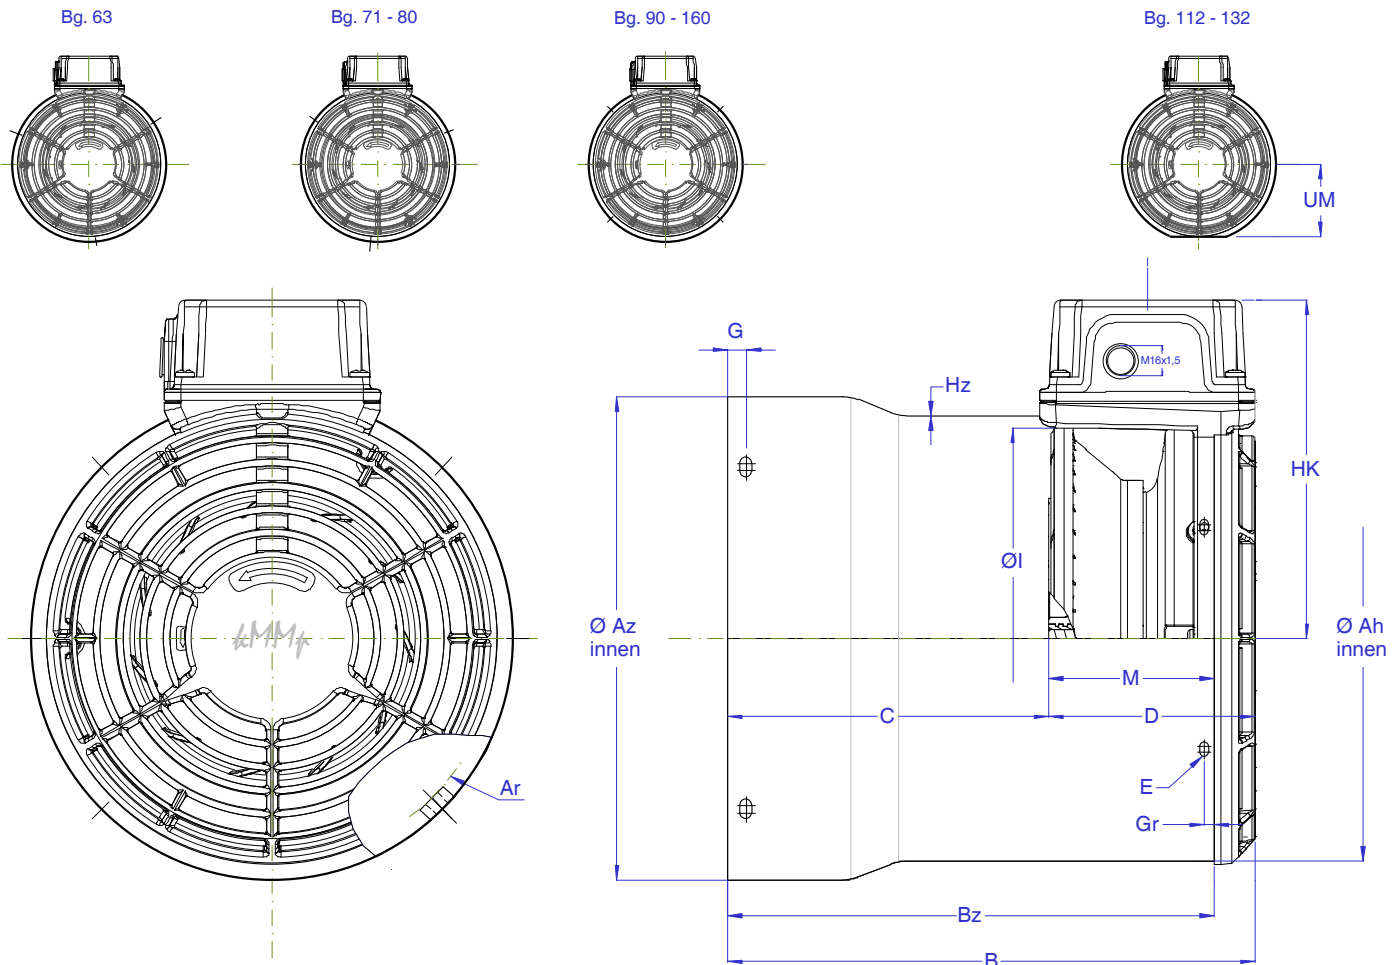

Grupo de ventilación asistida FBI, IP 66, diseño 0E Elektrim

ELEKTRIM

(2005) Bg. 63 – 160 AH

Stand: Juli 09

Abmessungen / Dimensions / Côtes / Dimensioni / Cotas

Baugröße Frame size Hauteur d'axe Grandezza Medelo	FBI Type FBI Type FBI Tipo	Az Ø	Ar	Ah Ø	UM	B	Bz	C	D	M	E Ø (LL)	F Ø (LL)	G	Gr	HK	I Ø	Artikel-Nr. Item number Numéro d'article No. Articolo No. Articola
ELE 063	63 AH	121	-	121	-	188	173	85	103	88	M5	4,8x6	4	5	117	118	FV ELE 063 0E 121 188
ELE 071	71 AH	136	133	136	-	193	178	90	103	88	M5	4,8x6	4	5	124	132	FV ELE 071 0E 136 193
ELE 080	80 AH	154	149	154	-	208	193	105	103	88	M5	4,8x6	5	5	133	150	FV ELE 080 0E 154 208
ELE 090	90 AH	174	-	174	-	201	181	100	101	81	M5	6x9	5	5	143	170	FV ELE 090 0E 174 201
ELE 100	100 AH	192	-	192	-	201	181	100	101	81	M5	6x9	6	5	152	184	FV ELE 100 0E 192 201
ELE 112	112 AH	232	-	216	110	231	211	130	101	81	M5	7x14	7	5	164	204	FV ELE 112 0E 232 231
ELE 132	132 AH	265	-	255	130	258	233	148	110	85	M5	7x14	18	5	184	230	FV ELE 132 0E 265 258
ELE 160	160 AH	312	-	307	-	316	291	178	138	113	M5	7x14	14	5	211	270	FV ELE 160 0E 312 316