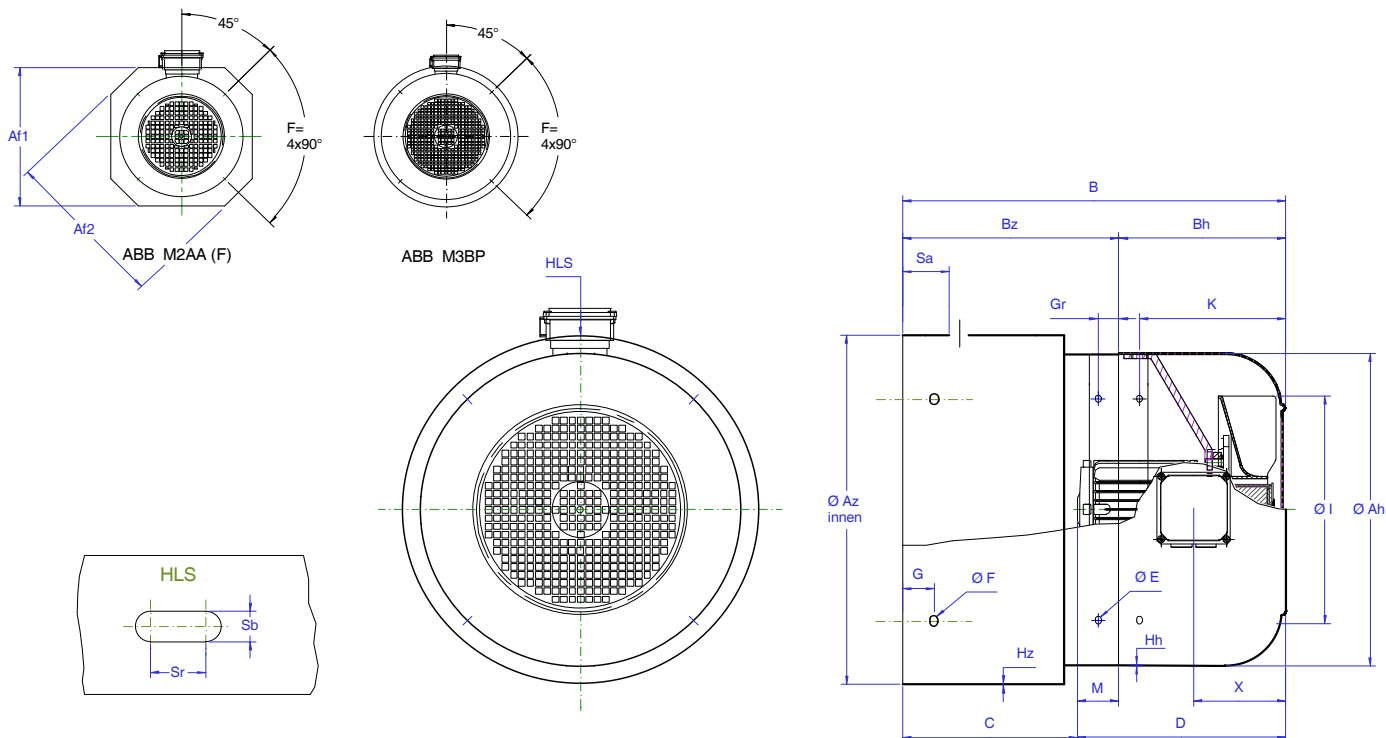

Fremdlüfteraggregat FBI, IP 66, Mb. 1K/1E ABB

Forced Ventilation Unit FBI, IP 66, drw. 1K/1E ABB

Ventilation Forcée FBI, IP 66, dessin 1K/1E ABB

Gruppi per ventilazione assistita FBI, IP 66, disegno 1K/1E ABB

Grupo de ventilación asistida FBI, IP 66, diseño 1K/1E ABB

ABB

M2AA / M3BP Bg. 200 – 315 RBK

Stand: April 08

Abmessungen / Dimensions / Côtes / Dimensioni / Cotas

Baugröße Frame size Hauteur d'axe Grandezza Medelo	FBI Type FBI Type FBI Tipo	Af1	Af2	Az Ø	Ah Ø	B	Bz	C	M	D	G	F Ø (LL)	E Ø (LL)	Gr	Hz	Sb	Sr	Sa	I Ø	X	Artikel-Nr. Item number Numéro d'article No. articolo No. articula
M2AA 200	200-4 RBK	384	409	-	382	417	139	170	69	247	29,5	7x14	7x14	25	1,5	16	26	35	295	105	FV ABB 200 1K 409 417
M2AA 225	200-4 RBK	422	459	-	382	437	159	190	69	247	29,5	7x14	7x14	25	1,5	16	26	41,5	295	105	FV ABB 225 1K 459 437
M2AA 250	225-4 RBK	471	506	-	430	434	242	190	52	244	29,5	7x14	7x14	25	1,5	16	26	45,5	295	115	FV ABB 250 1K 506 434
M3BP 280	280-4 RBK	-	-	545	533	570	332	270	62	300	30	11	9x16	25	2,0	-	-	-	400	150	FV ABB 280 1K 545 570
M3BP 315	315-4 RBK	-	-	620	597	587	330	290	40	297	35	11	9x16	25	2,0	-	-	-	400	170	FV ABB 315 1K 620 587
Zylindrische Hauben-Ausführung																					
M3BP 355	355-4 RBK			716	691	683	440	350	90	333	35	20	9x16	25	2,5	-	-	-	530	150	FV ABB 355 1K 716 683
M3BP 400	355-4 RBK			806	691	613	370	280	90	333	36	20	9x16	25	2,5	-	-	-	530	150	FV ABB 400 1K 806 613