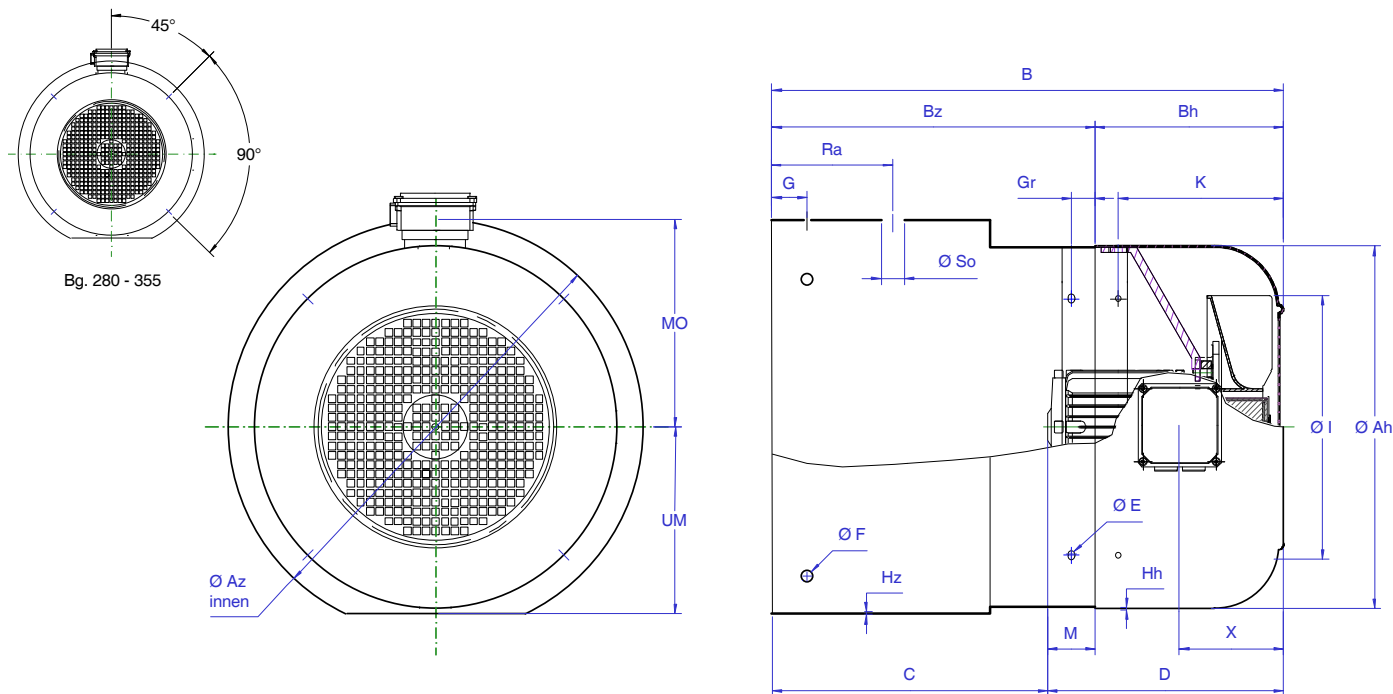

Grupo de ventilación asistida FBI, IP 66, diseño 1K/1E ABB

ABB

M2BA

Bg. 280 – 355 RBK

Stand: Jan. 05

Abmessungen / Dimensions / Côtes / Dimensioni / Cotas

Baugröße Frame size Hauteur d'axe Grandezza Medelo	FBI Type FBI Type FBI Tipo	Az Ø	Ah Ø	UM	MO	B	Bz	C	D	F Ø (LL)	E Ø (LL)	M	G	Gr	I	Hz	So Ø	K	Ra	X	Artikel-Nr. Item number Numéro d'article No. articolo No. articula
	250 RBK	477							309	M8	89			25	400	2,0	174		140		
M2BA 280	280 RBK	554	533	-	-	590	352	290	300	10	M8	62	30	25	400	2,0	-	189	-	150	FV ABB 280 1K 554 590
M2BA 315	315 RBK	612	597	-	-	587	330	290	297	11	M8	40	33	25	400	2,0	20	207	79,5	170	FV ABB 315 1K 612 587
	abgeflachte	zylindrische Ausführung																			
M2BA 355	355 RBK	716	691	348	358	668	425	335	333	20	M8	90	35	25	400	2,5	20	193	77	150	FV ABB 355 1K 716 668